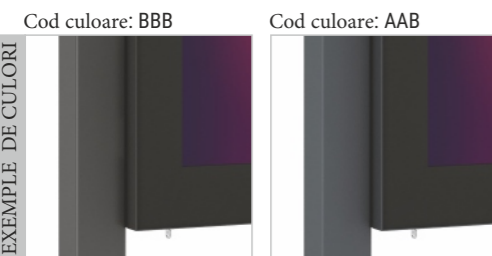

SERIA M5

Carcasă totem de exterior

M5C

Exterior

P P P P P P P
43" 46" 49" 50" 55" 65" 75"

Caracteristici principale

- Finisaje de înaltă calitate
- Acces ușor pentru întreținere
- Sticlă temperată anti-vandalism de 8 mm
- Disponibilă pentru montarea pe podea
- Montare ușoară a monitorului-TV
- Încălzitoare cu termostat (opțional)

MONITOR		CARCASA			PACHET		
Display (inch)	Dimensiunea max. a monitorului	Dimensiuni (WxHxD)	Picioare (WxD)	Greutate (kg)	Zona vizionare (WxH)	Dimensiuni (WxHxD)	Greutate (kg)
43"	570x980x100 mm	1027x2136x160 mm	205x205 mm	182	529x941 mm	2250x1150x350 mm	222
46"	615x1060x100 mm	1064x2208x160 mm	205x205 mm	198	573x1018 mm	2300x1200x350 mm	245
49"	645x1115x100 mm	1095x2263x160 mm	205x205 mm	210	604x1074 mm	2350x1230x350 mm	260
50"	655x1135x100 mm	1095x2263x160 mm	205x205 mm	210	616x1096 mm	2350x1230x350 mm	260
55"	720x1250x100 mm	1174x2400x160 mm	205x205 mm	244	680x1210 mm	2500x1300x350 mm	303
65"	845x1470x100 mm	1296x2617x160 mm	205x205 mm	267	804x1428 mm	2700x1400x350 mm	340
75"	970x1690x100 mm	1424x2650x160 mm	205x205 mm	295	928x1650 mm	2750x1500x350 mm	385