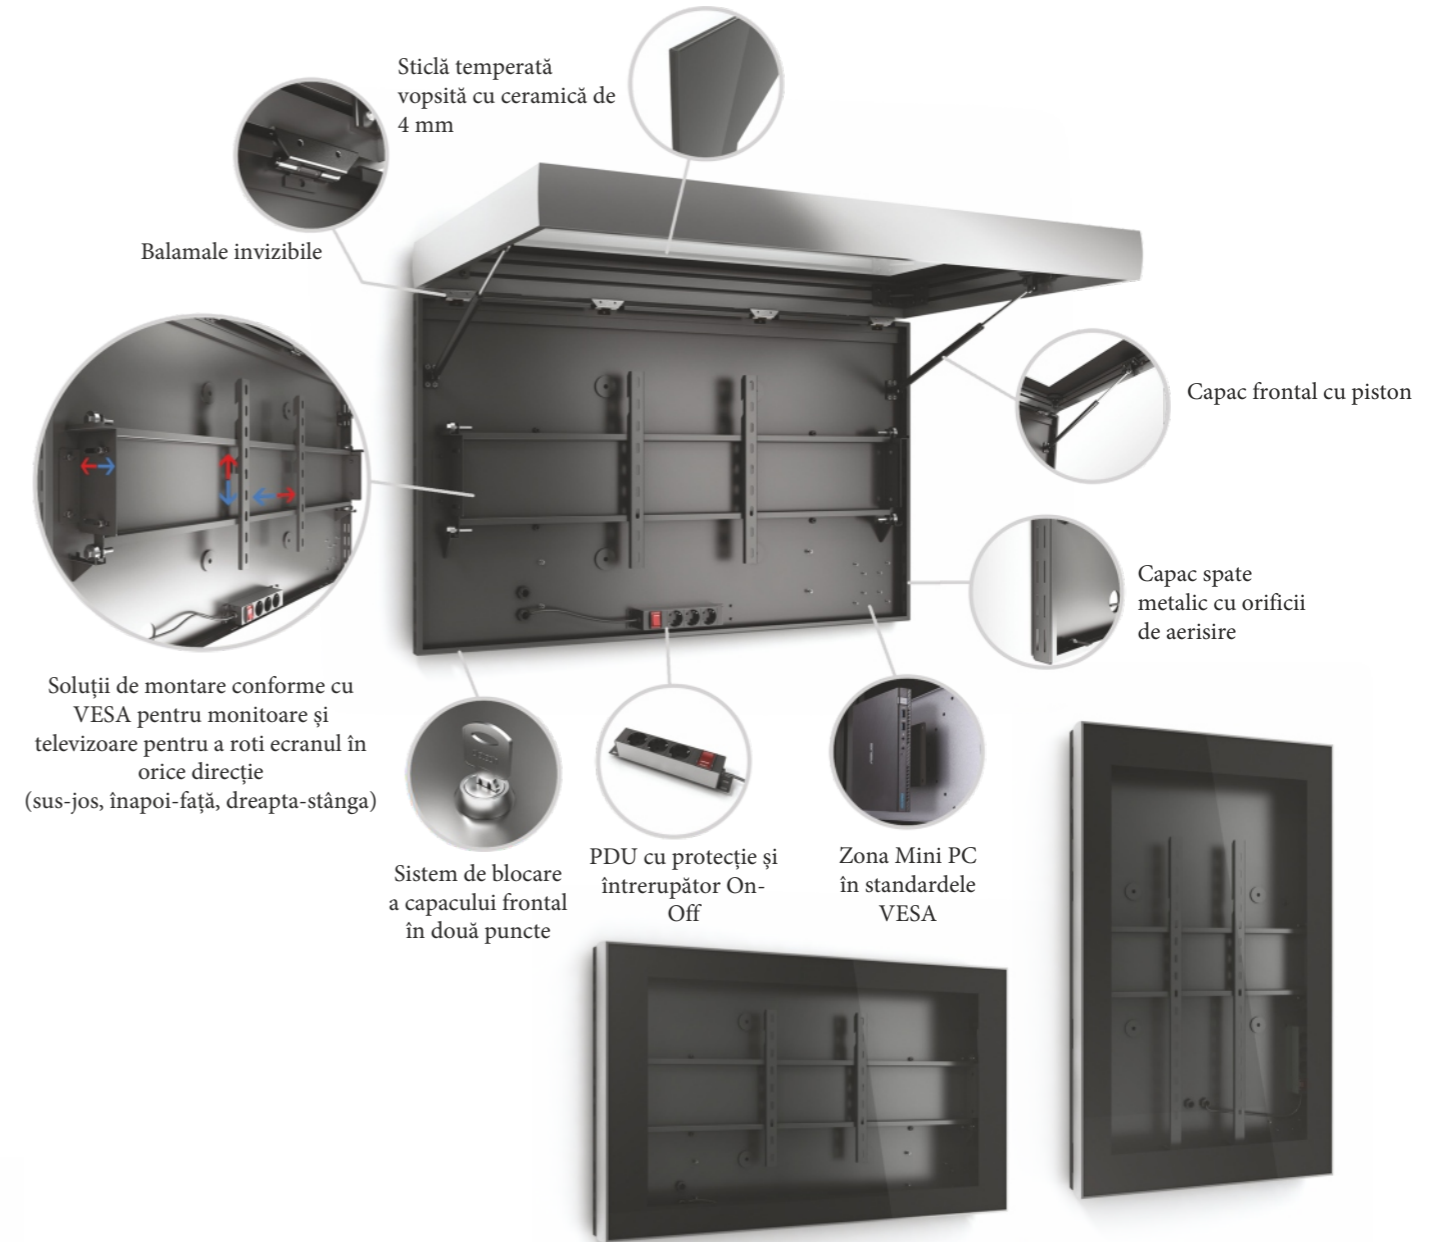

SERIA Z

Carcasă monitor

Z04
Interior

Caracteristici cheie

- Finisaje de înaltă calitate
- Acces ușor pentru întreținere
- Sticlă temperată cu vopsea ceramică de 4 mm
- Disponibil pentru montaj pe perete și tavan
- Montare monitor-TV
- Structura principală din aluminiu

MONITOR		ÎNCHIDERI			PACHET	
Display (inch)	Dimensiunea max. a monitorului	Dimensiuni (WxHxD)	Greutate (kg)	Viewing Area (WxH)	Dimensiuni (WxHxD)	Greutate (kg)
32"	435x740x100 mm	929x573x138 mm	33	393x698 mm	990x630x200 mm	36
43"	570x980x100 mm	1172x709x138 mm	62	529x941 mm	1230x770x200 mm	66
49"	645x1115x100 mm	1307x784x138 mm	77	604x1074 mm	1400x870x200 mm	72
50"	655x1135x100 mm	1329x796x138 mm	78	616x1096 mm	1400x870x200 mm	73
55"	720x1250x100 mm	1443x861x138 mm	94	680x1210 mm	1510x920x200 mm	99
65"	845x1470x100 mm	1662x984x138 mm	126	804x1428 mm	1720x1050x200 mm	130
75"	970x1690x100 mm	1884x1108x138 mm	164	928x1650 mm	1980x1150x200 mm	170