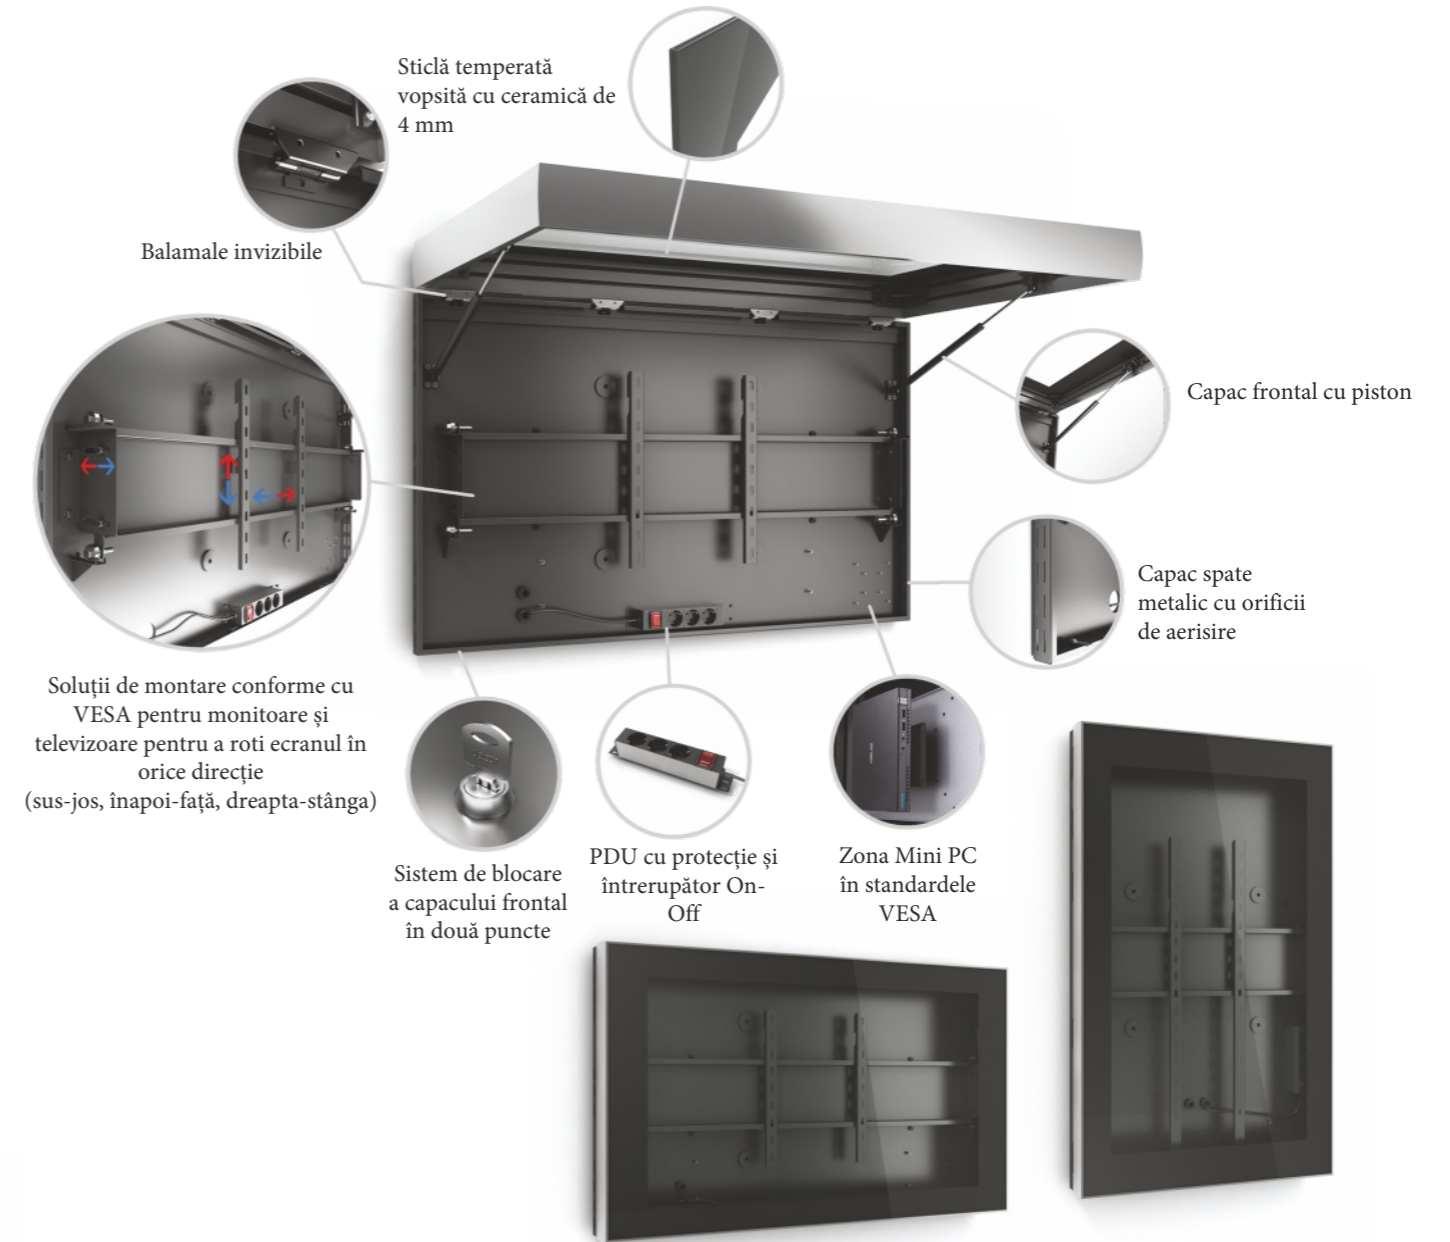

SERIA Z

Carcasă monitor

Z04
Interior

Caracteristici cheie

- Finisaje de înaltă calitate
- Acces ușor pentru întreținere
- Sticlă temperată cu vopsea ceramică de 4 mm
- Disponibil pentru montaj pe perete și tavan
- Montare monitor-TV
- Structura principală din aluminiu

MONITOR		CARCASA			PACHET	
Display (inch)	Dimensiunea max. a monitorului	Dimensiuni (WxHxD)	Greutate (kg)	Viewing Area (WxH)	Dimensiuni (WxHxD)	Greutate (kg)
32"	435x740x100 mm	929x573x138 mm	33	393x698 mm	990x630x200 mm	36
43"	570x980x100 mm	1172x709x138 mm	62	529x941 mm	1230x770x200 mm	66
49"	645x1115x100 mm	1307x784x138 mm	77	604x1074 mm	1400x870x200 mm	72
50"	655x1135x100 mm	1329x796x138 mm	78	616x1096 mm	1400x870x200 mm	73
55"	720x1250x100 mm	1443x861x138 mm	94	680x1210 mm	1510x920x200 mm	99
65"	845x1470x100 mm	1662x984x138 mm	126	804x1428 mm	1720x1050x200 mm	130
75"	970x1690x100 mm	1884x1108x138 mm	164	928x1650 mm	1980x1150x200 mm	170