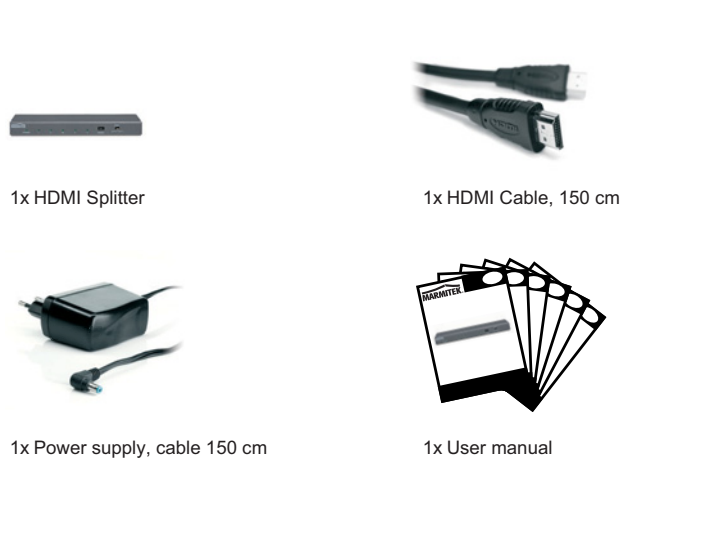

IT Dividere il segnale HDMI per 4 TV o proiettori

- Molto adatto a presentazioni o alla distribuzione ad un'altra stanza.
- Godere il contenuto più recente Ultra HD e guardare Netflix o un film Blu-ray in 4K su quattro televisori o proiettori, pur mantenendo il contrasto ottimale ed i colori splendidi.
- Elimina l'esigenza di cambiare il cavo HDMI quando si vuole guardare un film o giocare ai videogiochi su un altro monitor.
- Adatto per l'ultima risoluzione HD Ultra 4K60 (3840 x 2160/60 Hz), High Dynamic Range (HDR), Deep Color e 4: 4: 4 colori chroma.
- Supporta Dolby Atmos e DTS:X e tutti gli altri formati audio comuni.
- Determinare, se desiderato, anche la risoluzione video massima all'uscita HDMI tramite l'interruttore EDID unico.
- Con ripetitore ed equalizzatore incorporati per correggere qualsiasi perdita di segnale.
- Supporta HDCP 2.2 per la riproduzione del contenuto 4k Ultra HD protetto.

NL Splits uw HDMI signaal naar 4 tv's of projectors

- Ideaal voor presentaties of distributie naar een andere ruimte.
- Geniet van de nieuwste Ultra HD content en kijk naar Netflix of een Blu-ray film in 4K op 4 tv's of projectors met behoud van ultiem contrast en prachtige kleuren.
- Maakt het overbodig om uw HDMI kabel te wisselen als u films wilt bekijken of games wilt spelen op een andere tv.
- Geschikt voor de nieuwste Ultra HD 4K60 resolutie (3840 x 2160 / 60 Hz), High Dynamic Range (HDR), Deep Color en 4:4:4 chroma kleuren.
- Ondersteunt Dolby Atmos en DTS:X en alle overige gangbare audioformaten.
- Bepaal indien gewenst zelf de maximale video resolutie op de HDMI uitgang met de unieke EDID schakelaar.
- Met ingebouwde repeater en equalizer voor het corrigeren van eventueel signaalverlies.
- Ondersteunt HDCP 2.2 voor het afspelen van beveiligde 4K Ultra HD-content.

Set includes

Connections

Order information

Split 614 UHD 2.0	EU Version	Art.nr. 08325	EAN 8718164533259
	UK Version	Art.nr. 08326	EAN 8718164533266
Gift box	Size (LxWxH)	290 x 190 x 70 mm	