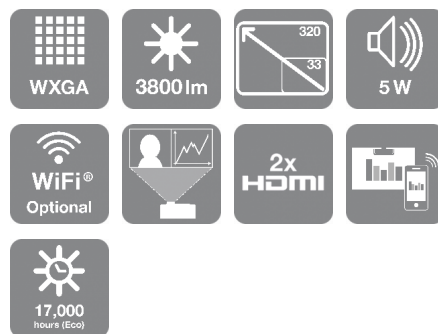

EB-W49

FIȘĂ TEHNICĂ

Datorită rezoluției WXGA detaliate și a versatilității în ceea ce privește poziționarea, acest proiector durabil vă va asista timp de mulți ani.

Prin designul compact și stilat, proiectorul EB-W49 este alegerea ideală pentru prezentări precise și lizibile și pentru conținut video vibrant, în special atunci când portabilitatea este esențială. Durata lungă de viață a lămpii și durabilitatea Epson recunoscută oferă siguranță și întreținere minimă.

Conținut vibrant și luminos pe un ecran mare și scalabil

Bucurați-vă de prezentări de dimensiuni mari, cu text precis și clar, și de imagini și conținut video captivante, pe ecrane de până la 320 de inci. Performanța de 3.800 de lumeni și raportul ridicat de contrast, de 16.000:1, oferă o performanță vizuală incredibilă chiar și în încăperile puternic luminate.