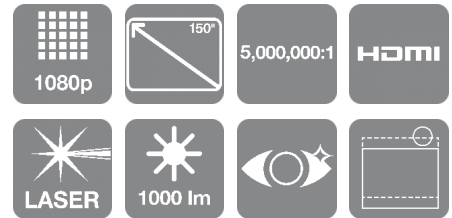

FIȘĂ TEHNICĂ