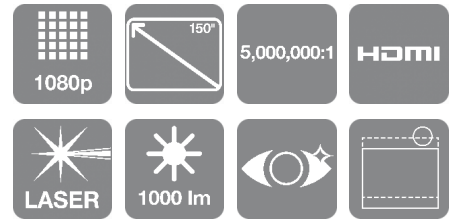

EF-22N

FIȘĂ TEHNICĂ

Experimentați o viziune captivantă acasă sau în deplasare timp de până la 10 ani*. Cu tehnologia 3LCD de la Epson, imaginile sunt clare și bine definite. Bucurați-vă de soluții inteligente cu Google TV™ și difuzoare Bluetooth.

Parte a gamei EpiqVision Mini Laser, stilul elegant și sofisticat al acestui proiector v-ar putea distra cu ușurință atenția de la gama sa impresionantă de caracteristici. Cu soluții inteligente și 2x difuzoare de 5 W cu conectivitate Bluetooth, acest echipament este soluția perfectă pentru divertisment instantaneu acasă sau în deplasare. Imaginile sunt mai luminoase și mai vii, datorită tehnologiei 3LCD de la Epson. Pur și simplu roțiți suportul pentru soluții de afișare mai flexibile.

Mini proiector laser, elegant

Acest proiector compact este disponibil în albastru metalic, iar cu suportul integrat reglabil, imaginile pot fi proiectate în orice direcție - pe perete, tavan sau podea. Utilizabilitatea, configurarea și portabilitatea simple înseamnă că vă puteți bucura de divertisment când sunteți în deplasare.

Formatul mai mare este mai bun

Creați o experiență cinematografică oriunde doriți, cu un afișaj impresionant de până la 150 de inci. Datorită luminozității pe alb și pe culoare de același nivel oferite de Epson, imaginile sunt clare și bine definite, iar conținutul redat prinde viață.