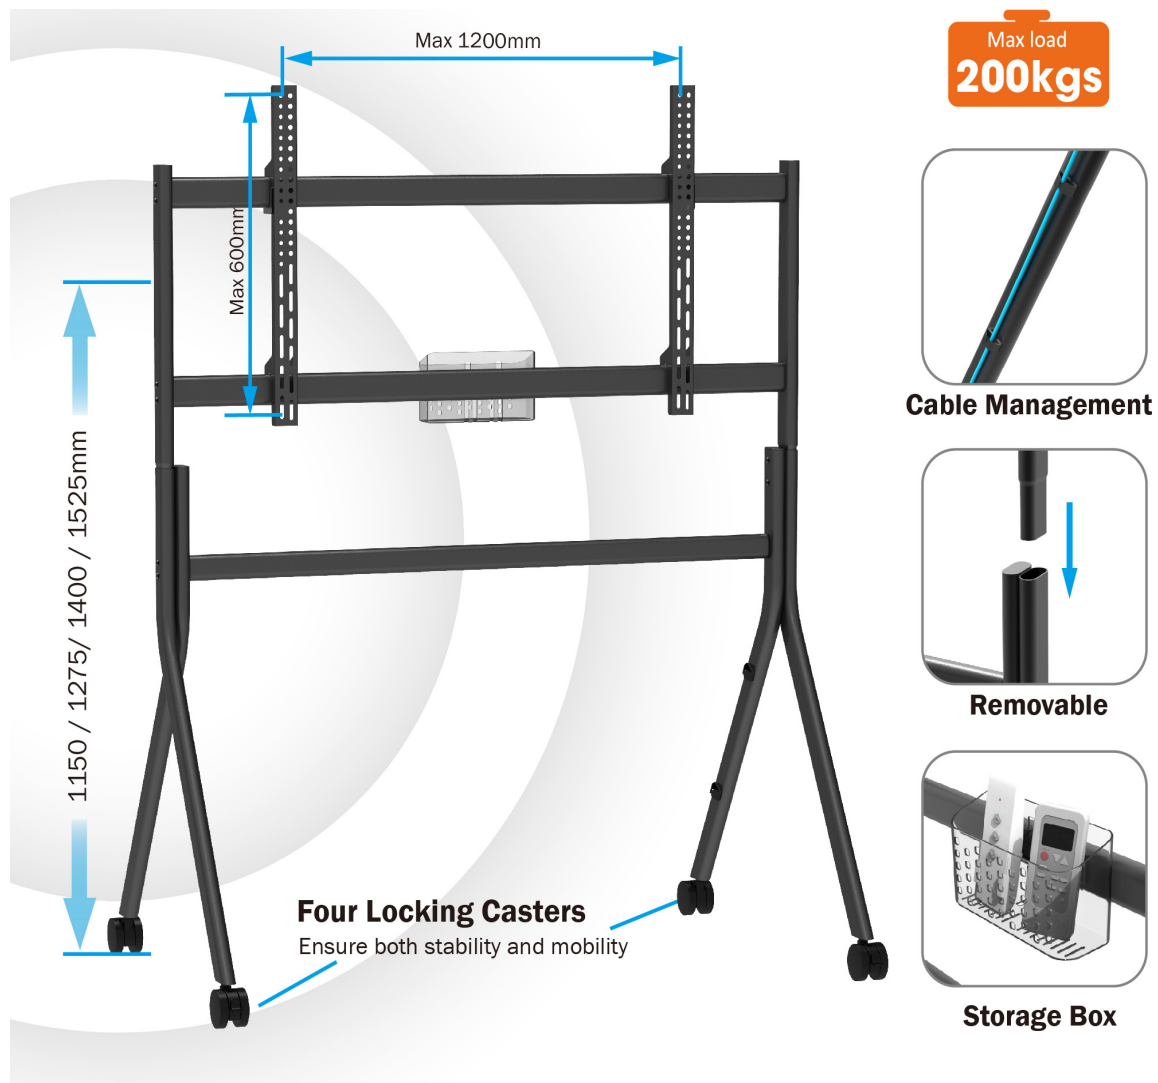

Stand mobil videoconferinta Blackmount CF1200, 75"-120", max.200 kg

Specificatii tehnice:

1. Dimensiunea produsului: 1380x765x1738mm
2. Suport TV Max Vesa: 1200x600mm
3. Se potrivește pentru dimensiunea televizorului: 75"-120"
4. Greutate maximă de încărcare: 200kgs
5. Picioare cu roți, mișcare ușoară.
6. Cu cutie de depozitare mică