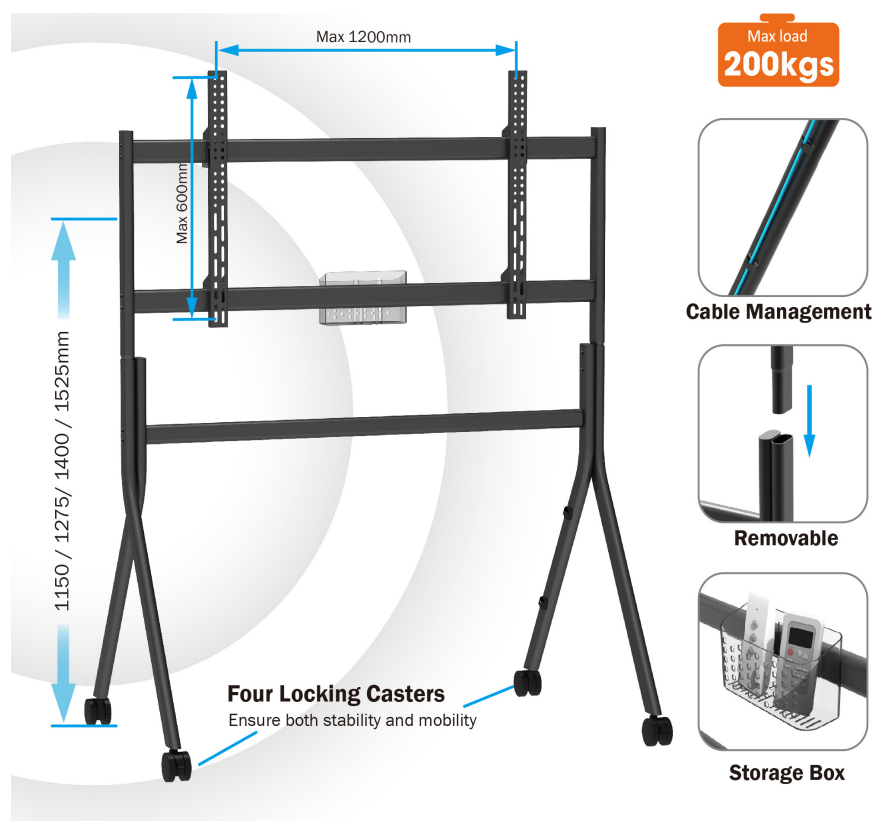

Stand mobil videoconferinta Blackmount CF1200, 75"-120", max.200 kg

Specificatii tehnice:

Dimensiunea ecranului: 75"-120"

Material: Otel

Suprafata finisata: Acoperire cu pulbere

Dimensiunea produsului: 1380x765x1738mm

VESA:100x100, 200x200, 300x200, 300x300, 400x200, 400x300, 400x400,
600x400, 600x600, 800x400, 800x600, 900x600, 1200x600

Greutate maximă de încărcare: 200 kg

Numar de ecrane: 1

Inclinare: Nu

Reglarea înălțimii televizorului: Nu

Domeniul de înălțime: Nu

Raft reglabil pentru cameră: Nu

Raft reglabil pe înălțime: Nu

Gestionarea cablurilor: Da

Baza: cu roti

Test de alunecare: Da

Manual de instrucțiuni inclus: Da