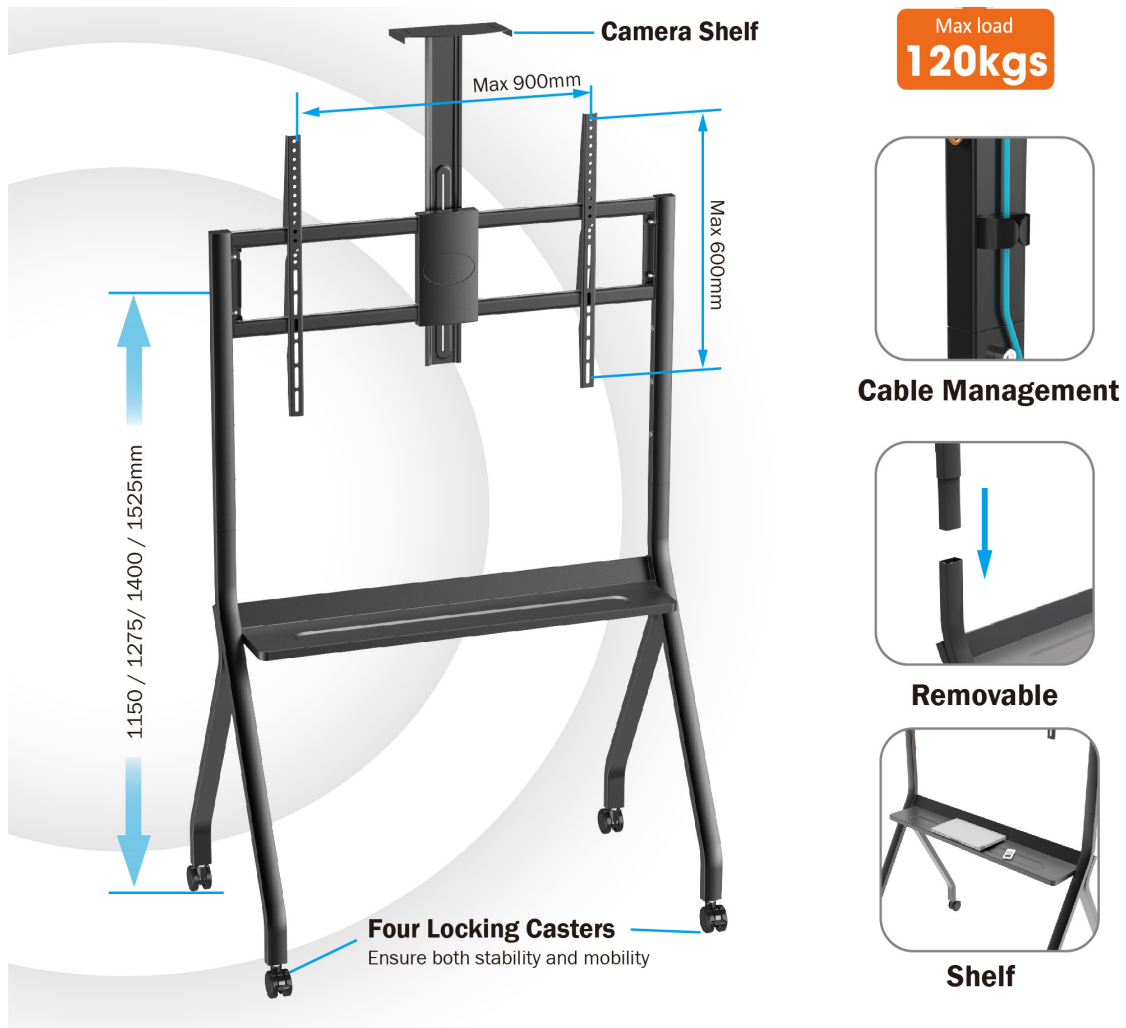

## Stand mobil videoconferinta Blackmount CF900, 55"-100", max.120 kg, suport camera si media inclus

### Specificatii tehnice:

1. Dimensiunea produsului: 1110x630x2225mm
2. Reglarea înălțimii televizorului: 1150/1275/1400/1525mm
3. Dimensiunea raftului AV: 1020x170mm
4. Dimensiunea raftului pentru camere: 250x125mm
5. Suport TV Vesa maximă: 900x600mm
6. Se potrivește pentru dimensiunea televizorului: 55"-100"
7. Greutate maximă de încărcare: 120kgs
8. Picioare cu roți, mișcare ușoară.