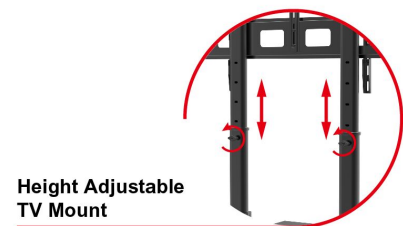

Stand TV BlackMount Mobile XXL ,max 100 inchi,  
max.100kg

**Suit For TVs Up to 100"**

Max load  
**100kgs**

### Specificatii tehnice:

1. Dimensiunea produsului: 1190x780x(1530-1850)mm  
(Până la partea superioară a suportului pentru televizor)
2. Înălțime reglabilă: 1530-1850mm înălțime
3. Dimensiunea raftului AV din oțel: 380x250mm
4. Suport TV Vesa maximă: 1100x600mm
5. Se potrivește pentru dimensiunea televizorului: Până la 100"
6. Greutate maximă de încărcare: 100kgs/220lbs