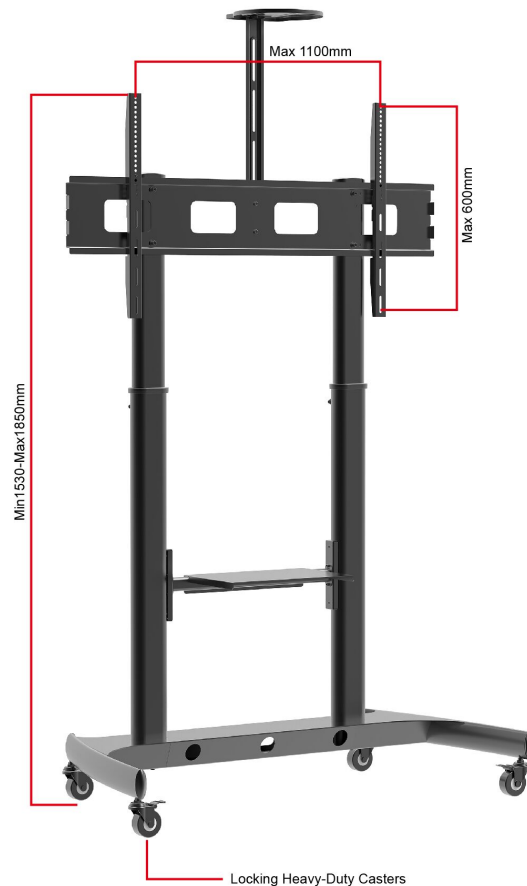

Stand TV BlackMount Mobile XXL ,max 100 inchi,  
max.100kg

**Suit For TVs Up to 100"**

Max load  
**100kgs**

### Specificatii tehnice:

1. Dimensiunea produsului: 1190x780x(1530-1850)mm  
(Până la partea superioară a suportului pentru televizor)
2. Înălțime reglabilă: 1530-1850mm înălțime
3. Dimensiunea raftului AV din oțel: 380x250mm
4. Suport TV Vesa maximă: 1100x600mm
5. Se potrivește pentru dimensiunea televizorului: Până la 100"
6. Greutate maximă de încărcare: 100kgs/220lbs