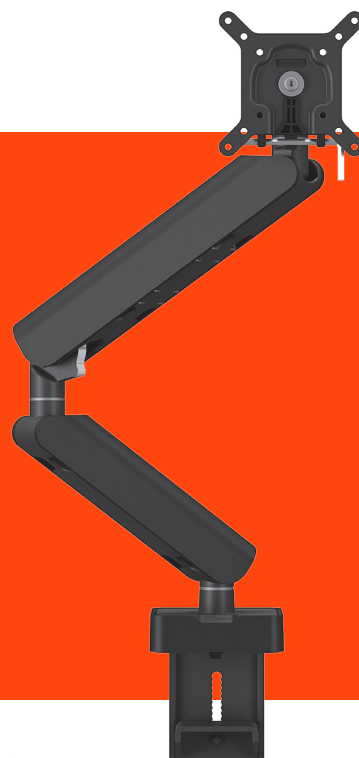

MOMO Motion+

MOMO 4127
MOMO 4138

MOMO 4137
MOMO 4237

Installation Manual

EN Mounting instructions	RU Инструкция по сборке и установке
DE Montageanleitung	CZE Návod k montáži
FR Consignes d'installation	SK Návod na montáž
NL Montagevoorschrift	HU Szerelési előírás
ES Instrucciones de montaje	TR Montaj kılavuzu
IT Istruzioni di montaggio	RO Instrucțiuni de montaj
PT Manual de montagem	UK Вказівки по монтажі
EL Οδηγίες συναρμολόγησης	BG Инструкции за монтаж
SV Montageföreskrifter	JA 設置の説明書
PL Instrukcja montażu	ZH 装配说明

CONTENTS

Mounting Instructions	3
Notes	9
Contact Details	12

Max. load
10 kg / 22 lbs

MOMO 4138

- C 1x C316
- D 1x C327
- E 1x C501
- B 1x C104
- A 1x C103
- F 1x
- G 1x
- H 2x
- I 1x
- J 1x
- K 1x
- L 1x
- M 1x
- N 4x

MOMO 4127
MOMO 4137
MOMO 4237

- E 1x/2x C501
- D 1x/2x C327
- C 1x/2x C320
- B 1x C140
- A 1x C103
- P 1x/2x C201
- F 1x
- G 1x
- H 2x
- I 1x
- J 1x
- K 1x
- L 1x
- M 1x
- N 4x
- O 1x

USE TWO HANDS

Vogel's Products BV