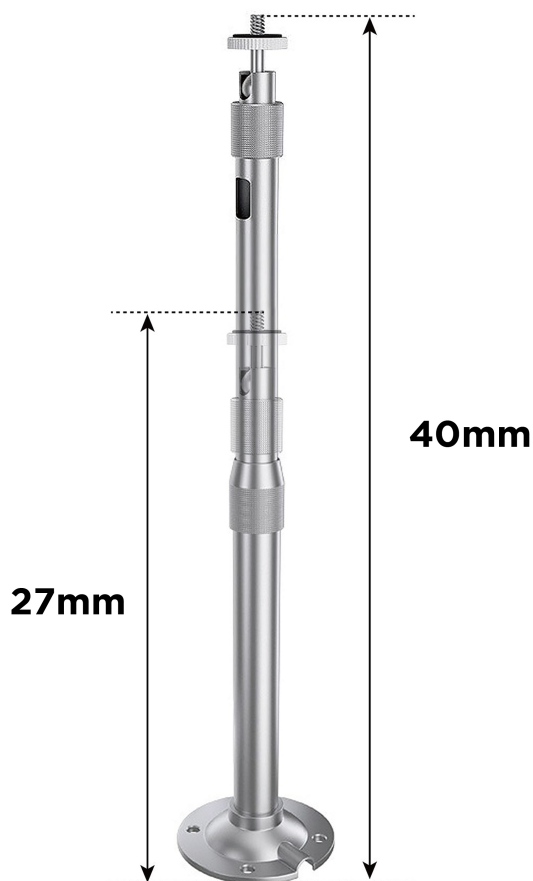

Suport camera supraveghere/mini videoproiector
Blackmount Mini 40, 20 - 40 cm, montare pe perete/
tavan, max.5 kg

Specificatii tehnice:

1. Material: Aluminiu
2. Rotire: 360 de grade.
3. Înălțime reglabilă: 20-40cm
4. Greutate maximă de încărcare: 5kgs.