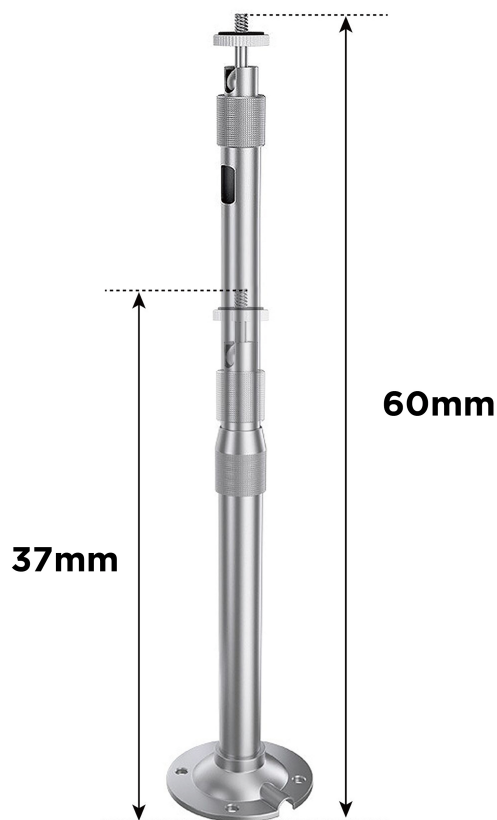

Suport camera supraveghere/mini videoproiector  
Blackmount Mini 60, 30 - 60 cm, montare pe perete/  
tavan, max.5 kg

Specificatii tehnice:

1. Material: Aluminiu
2. Rotire: 360 de grade.
3. Înălțime reglabilă: 30-60cm
4. Greutate maximă de încărcare: 5kgs.