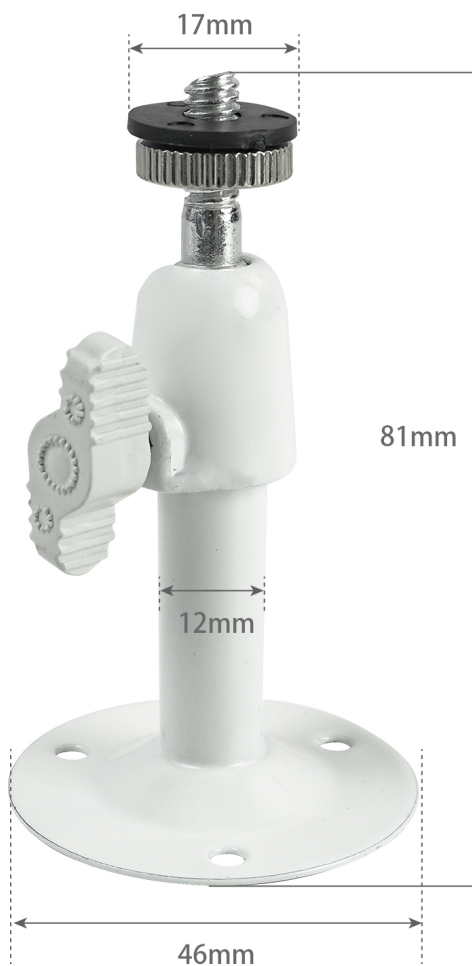

Suport camera supraveghere/mini videoproiector
Blackmount Mini 7, montare pe perete/tavan, max.
1 kg

Specificatii tehnice:

1. Material: Oțel
2. Se rotește: 360 de grade.
3. Înălțime reglabilă: 7cm
4. Greutate maximă de încărcare: 1kg