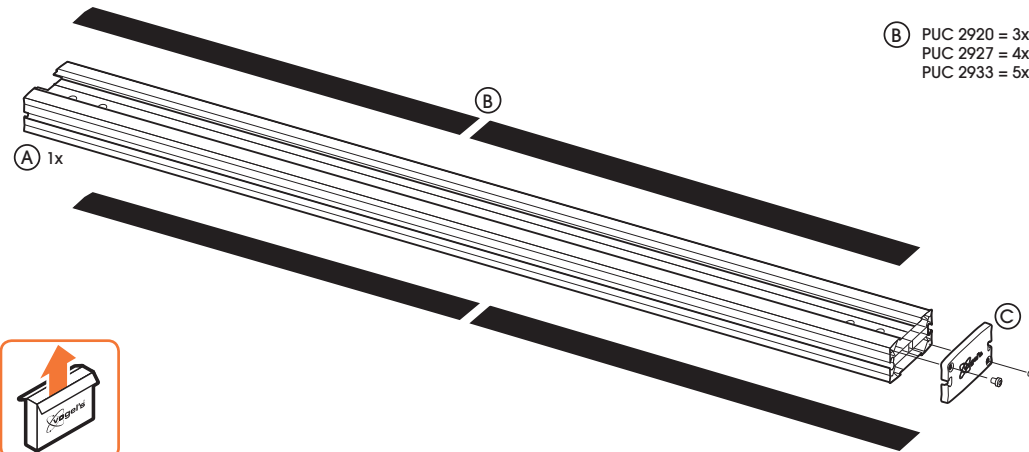

PUC 2920

PUC 2927

PUC 2933

EN Mounting instructions	IT Istruzioni di montaggio	RU Инструкция по сборке и установке	RO Instrucțiuni de montaj
DE Montageanleitung	PT Manual de montagem	CZE Návod k montáži	UK Вказівки по монтажі
FR Consignes d'installation	EL Οδηγίες συναρμολόγησης	BG Инструкция за монтаж	JA 設置の説明書
NL Montagevoorschrift	SV Montageföreskrifter	HU Szerelési előírás	ZH 装配说明
ES Instrucciones de montaje	PL Instrukcja montażu	TR Montaj k ilavuzu	

(B) PUC 2920 = 3x  
PUC 2927 = 4x  
PUC 2933 = 5x

(GB) Subject to printing errors and technical amendments.  
(NL) Drukfouten en technische wijzigingen voorbehouden.  
(F) Sous réserve de fautes d'impression et de modifications techniques.  
(D) Für Druckfehler übernehmen wir keine Verantwortung. Technische Änderungen vorbehalten.  
(E) Reservados errores de imprenta y sujeta a modificaciones.  
(I) Con riserva di modifiche tecniche e di eventuali errori di stampa.  
(P) Reserva-se a ocorrência de gralhas e de modificações técnicas.  
(H) Nyomdahibák és technikai változtatások joga fenntartva.  
(PL) Zastrzeżenie się możliwość występowania błędów drukarskich i zmian technicznych.  
(RUS) Возможны ошибки при печати и технические модификации.