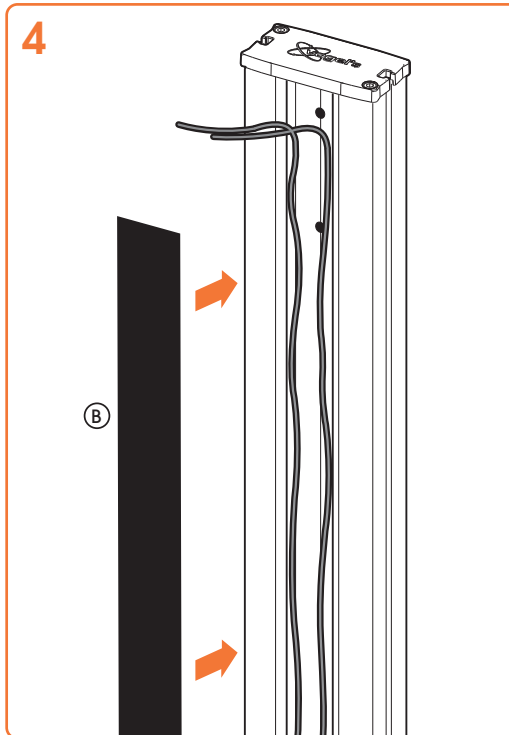

PUC 2920

PUC 2927

PUC 2933

EN Mounting instructions	IT Istruzioni di montaggio	RU Инструкция по сборке и установке	RO Instrucțiuni de montaj
DE Montageanleitung	PT Manual de montagem	CZE Návod k montáži	UK Вказівки по монтажі
FR Consignes d'installation	EL Οδηγίες συναρμολόγησης	BG Инструкция за монтаж	JA 設置の説明書
NL Montagevoorschrift	SV Montageföreskrifter	HU Szerelési előírás	ZH 装配说明
ES Instrucciones de montaje	PL Instrukcja montażu	TR Montaj k ilavuzu	

(B) PUC 2920 = 3x  
PUC 2927 = 4x  
PUC 2933 = 5x

(GB) Subject to printing errors and technical amendments.  
(NL) Drukfouten en technische wijzigingen voorbehouden.  
(F) Sous réserve de fautes d'impression et de modifications techniques.  
(D) Für Druckfehler übernehmen wir keine Verantwortung. Technische Änderungen vorbehalten.  
(E) Reservados errores de imprenta y sujeta a modificaciones.  
(I) Con riserva di modifiche tecniche e di eventuali errori di stampa.  
(P) Reserva-se a ocorrência de gralhas e de modificações técnicas.  
(H) Nyomdahibák és technikai változtatások joga fenntartva.  
(PL) Zastrzeżenie się możliwość występowania błędów drukarskich i zmian technicznych.  
(RUS) Возможны ошибки при печати и технические модификации.